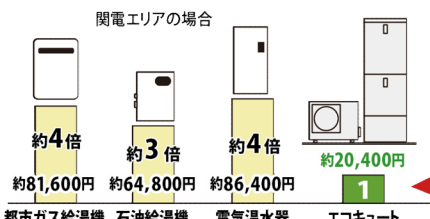

#### エコキュートなら

■家庭部門用途別エネルギー消費量  
EDMC/エネルギー・経済統計要覧(2021年版)  
2019年度構成比  
一般財団法人  
日本エネルギー経済研究所  
計量分析ユニット 編

「給湯」は家庭での消費エネルギーの約3割!も占めるんです!

ここを見直すご提案商品がエコキュート

大気熱を利用してお湯を沸かすから、電力消費量約1/3  
(電気エネルギーだけの場合と比べて)

#### ECONAVI

リズムシャワー PLUS めくもりチャージ

温浴セレクト

AISEG対応 真空断熱材

パナソニック独自の省エネ機能でさらに節電&節水!!

ソーラーチャージ

配管洗浄機能 貯湯ユニット4本脚耐震設計技術

エコキュートのランニングコストを1/3にする