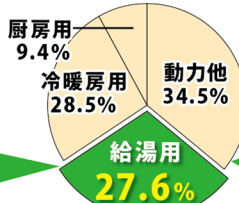

#### エコキュートなら

■家庭部門用途別エネルギー消費量  
EDMC/エネルギー・経済統計要覧(2021年版)  
2019年度構成比  
一般財団法人  
日本エネルギー経済研究所  
計量分析ユニット 編

「給湯」は家庭での消費エネルギーの約3割!も占めるんです!

ここを見直すご提案商品がエコキュート

大気熱を利用してお湯を沸かすから、電力消費量約1/3  
(電気エネルギーだけの場合と比べて)